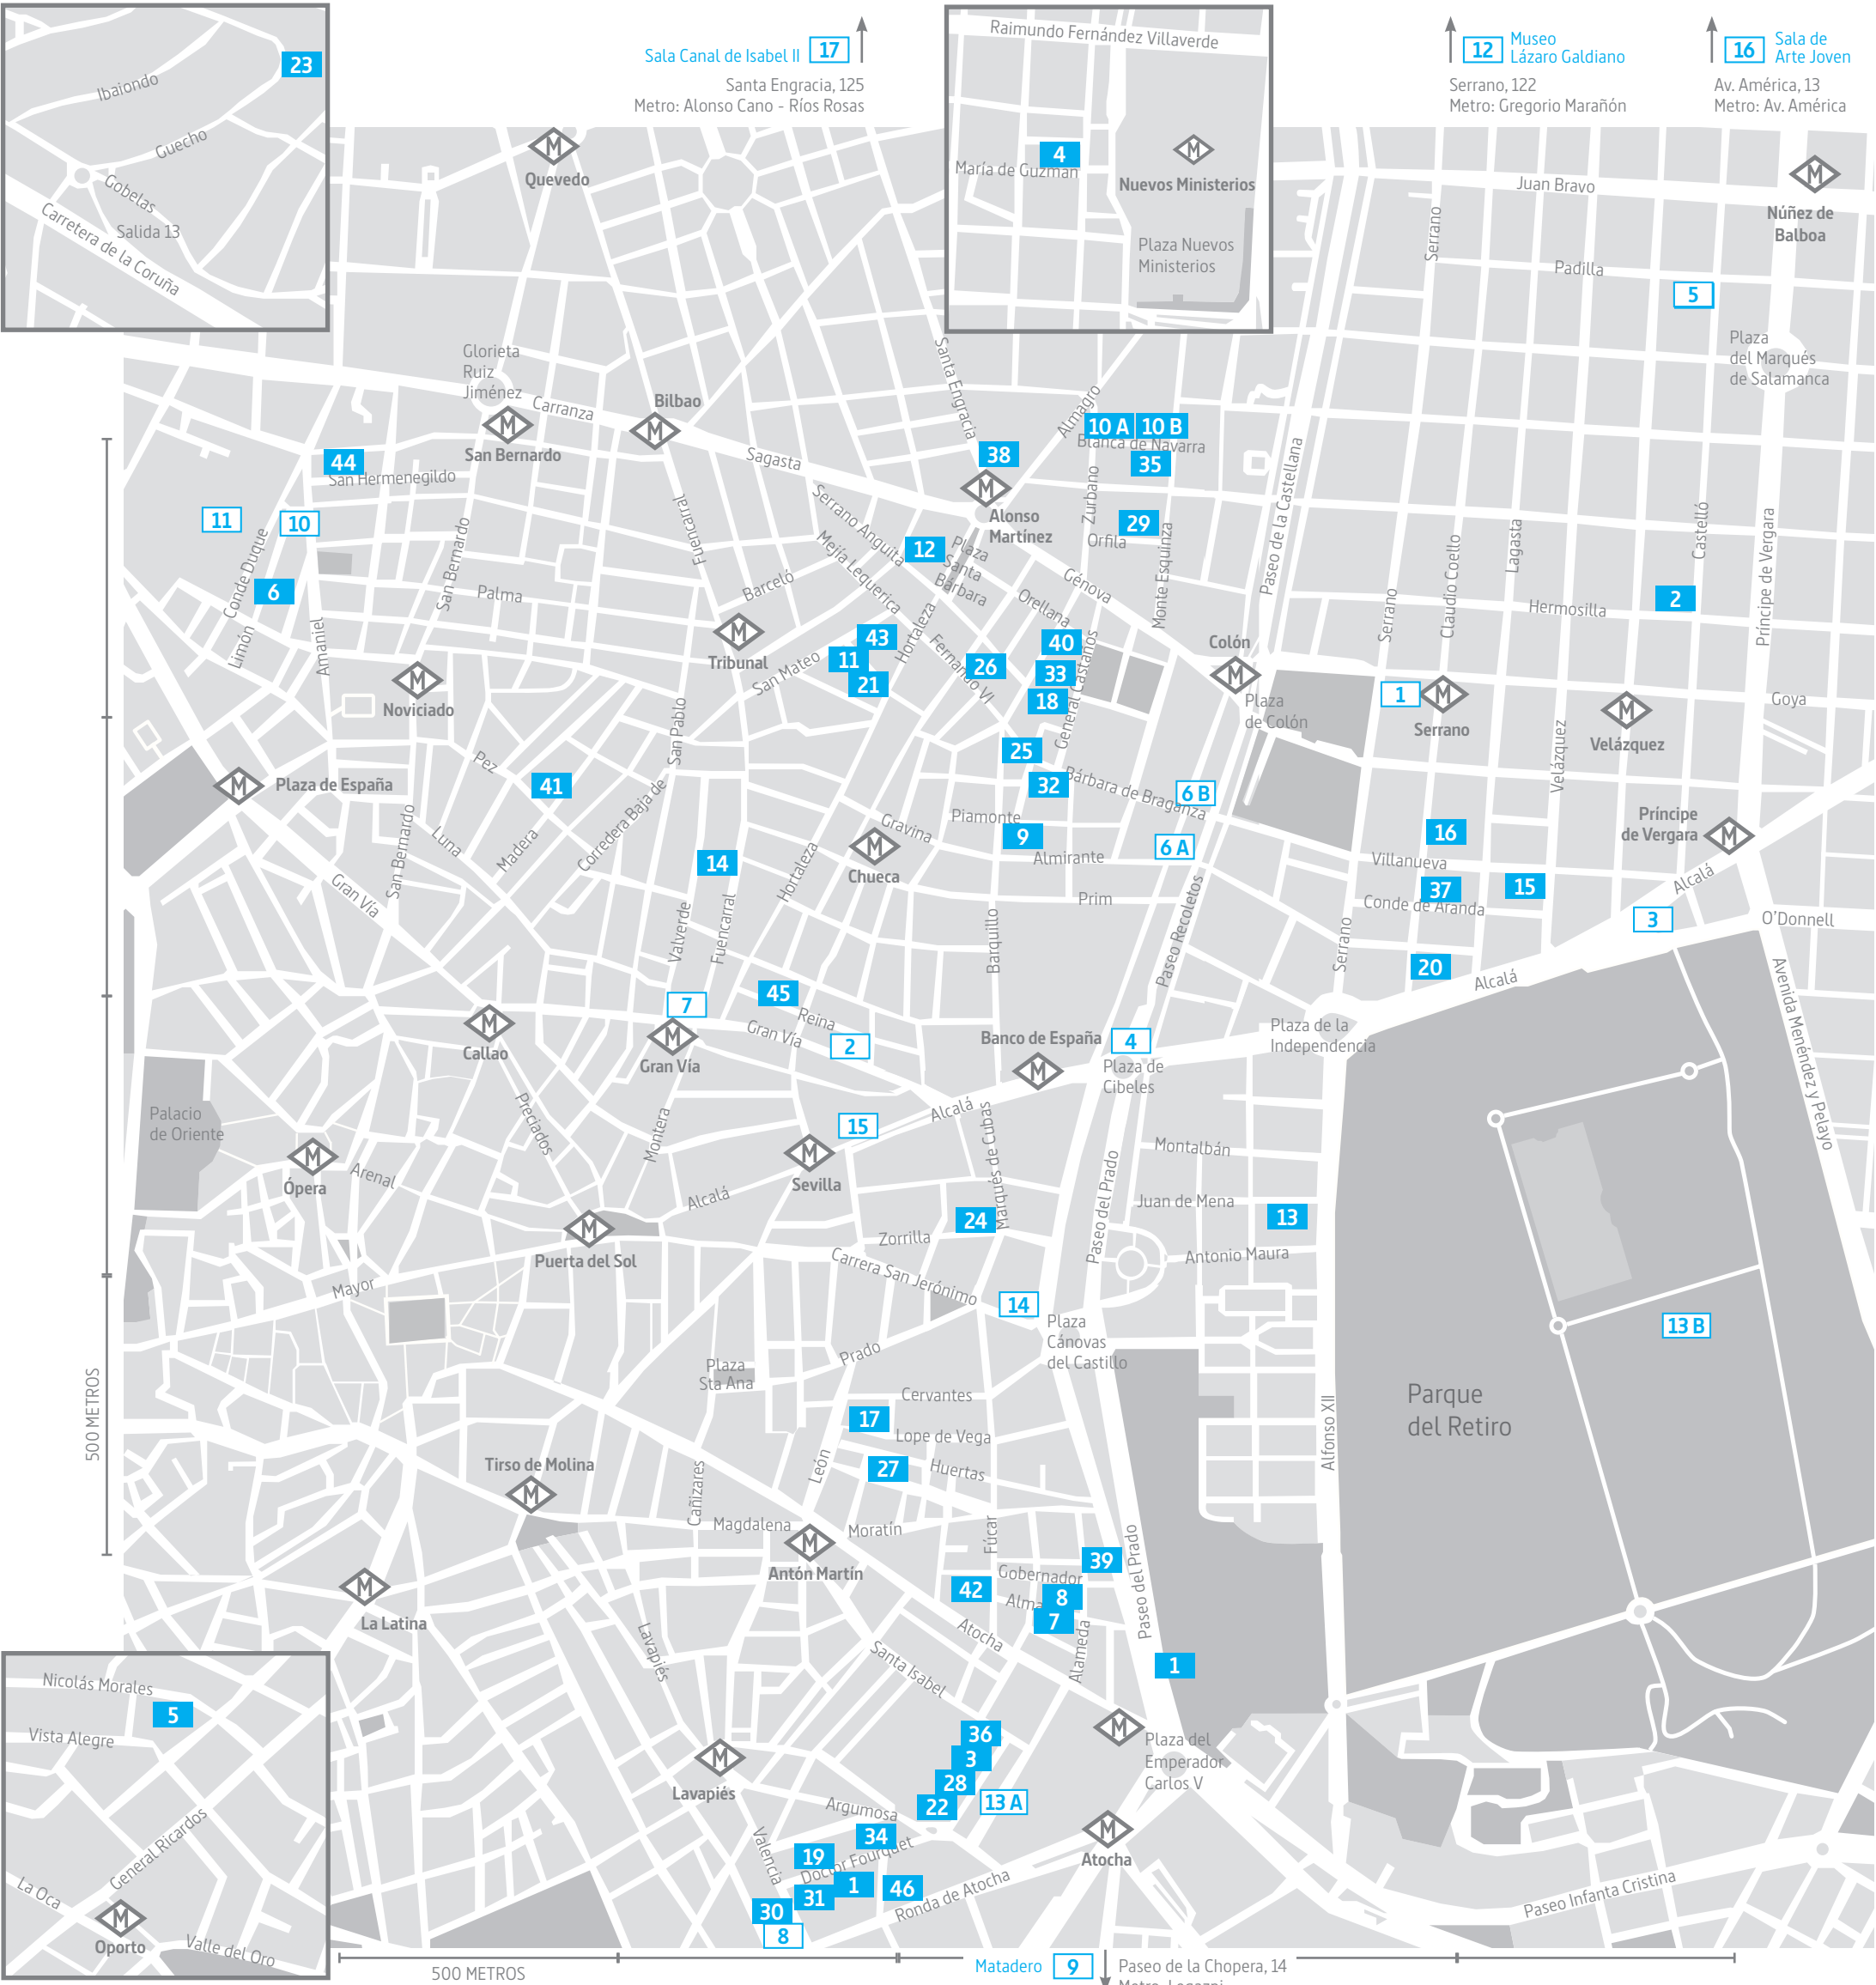

1 Alegría

Doctor Fourquet 35. 28012 Madrid // T. 912 122 526
info@galeriaalegria.es / www.galeriaalegria.es
M-V 11 - 14 h; 16 - 20 h / S 11 - 14 h
Al Freeman, Chris Hood, Andy Robertson, Adrienne Rubenstein.
Group show. Flat Earthers
20 enero — 10 marzo
Para más información, consultar galería

2 Álvaro Alcázar

3 Bacos

Doctor Fourquet, 6. 28012 Madrid // T. 915 272 415
galeria@bacelos.com / www.bacelos.com
M-V 10 - 19 h / S 11 - 14.30 h
André Sousa. Un pintor de gatos
Hasta el 13 enero
Luciana Lamothe
27 enero — 30 marzo
Eduardo Basualdo
8 abril — 7 junio

4 BAT Alberto Cornejo

María de Guzmán, 61. 28003 Madrid // T. 915 544 810 - 915 544 920
albertocornejo@galeriabat.com / www.galeriabat.com
L-V 10.30 - 14 h; 17.30 - 20.00 h / S 11 - 14 h
Didier Lourenço. Hidden
Hasta el 13 de enero
Rubén Martín de Lucás. El Jardín de Fukuoka
19 enero — 10 marzo
Pablo Lambertos & Diego Canogar. Diálogos VI
16 marzo — 30 abril

5 Benveniste Contemporary

Nicolás Morales, 37. 28019 Madrid // T. 914 718 305
info@benveniste.com / www.benveniste.com
L-V 9 - 17 h / S Previa cita
Ediciones de gráfica contemporánea
Últimas publicaciones: Mateo Maté, Pedro Cabrita Reis
Para más información, consultar galería

6 Blanca Berlín

Limón, 28. 28015 Madrid // T. 915 429 313
galeria@blancaberlingaleria.com / www.blancaberlingaleria.com
X-V 11 - 14.30; 16.30 - 21 h / S 11 - 14.30-17 - 20.30 h. Otros días previa cita
Maggie Taylor y Jerry Uelsmann. Real e imaginado
11 enero — 10 febrero
Santiago Villanueva. Un espacio en blanco
11 enero — 10 febrero
Isabel Muñoz. El agua
15 febrero — 21 abril

7 Blanca Soto Arte

Almadén, 13. 28014 Madrid // T. 914 023 398
galeria@blancasotopau.com / www.galeriablancasoto.com
M-V 10.30 - 14 h / S 11 - 14 h
12 artistas. Aquí y Ahora: Power, corruption & lies
M. Ciriá. Ataraxia
8 febrero — 7 abril
Mairi Timoney
12 abril — 1 junio

8 Camara Oscura Galeria de Arte

Alameda, 16. 1º B. 28014 Madrid // T. 914 291 734
info@camaraoscura.net / www.camaraoscura.net
M-V 16.30 - 20.30 h / S 11 - 15 h
Line Gulseth. Pendulum
9 enero — 3 febrero
Elten Kooi. Elements
9 febrero — 20 mayo

9 Casado Santapau

Piamonte, 10. 28004 Madrid // T. 915 320 678
info@casadosantapau.com / www.casadosantapau.com
M-V 11 - 14 h; 16.00 - 20.00 h / S 11 - 14 h y previa cita
Gregor Hildebrandt
18 enero — 10 marzo
Cerold Miller
21 marzo — 28 abril

10A 10B Cayón

11 Elba Benítez

San Lorenzo, 11. 28004 Madrid // T. 913 080 468
info@elbabbenitez.com / www.elbabbenitez.com
M - S 11 - 19 h
Joachim Koester. Maybe this act, this work, this thing
Hasta el 13 de enero
Carlos Bunga
23 febrero — abril

12 Elvira González

Hermanos Álvarez Quintero, 1. 28004 Madrid // T. 913 195 900
info@galeriaelviraconzalez.com / www.galeriaelviraconzalez.com
L-V 10.30 - 19.30 h / S 11 - 14 h
Suda, Yoshihiro
24 noviembre — 13 enero
Olafur Eliasson
8 febrero — 28 marzo
Más información, consultar galería

13 Espacio Artkunstarte